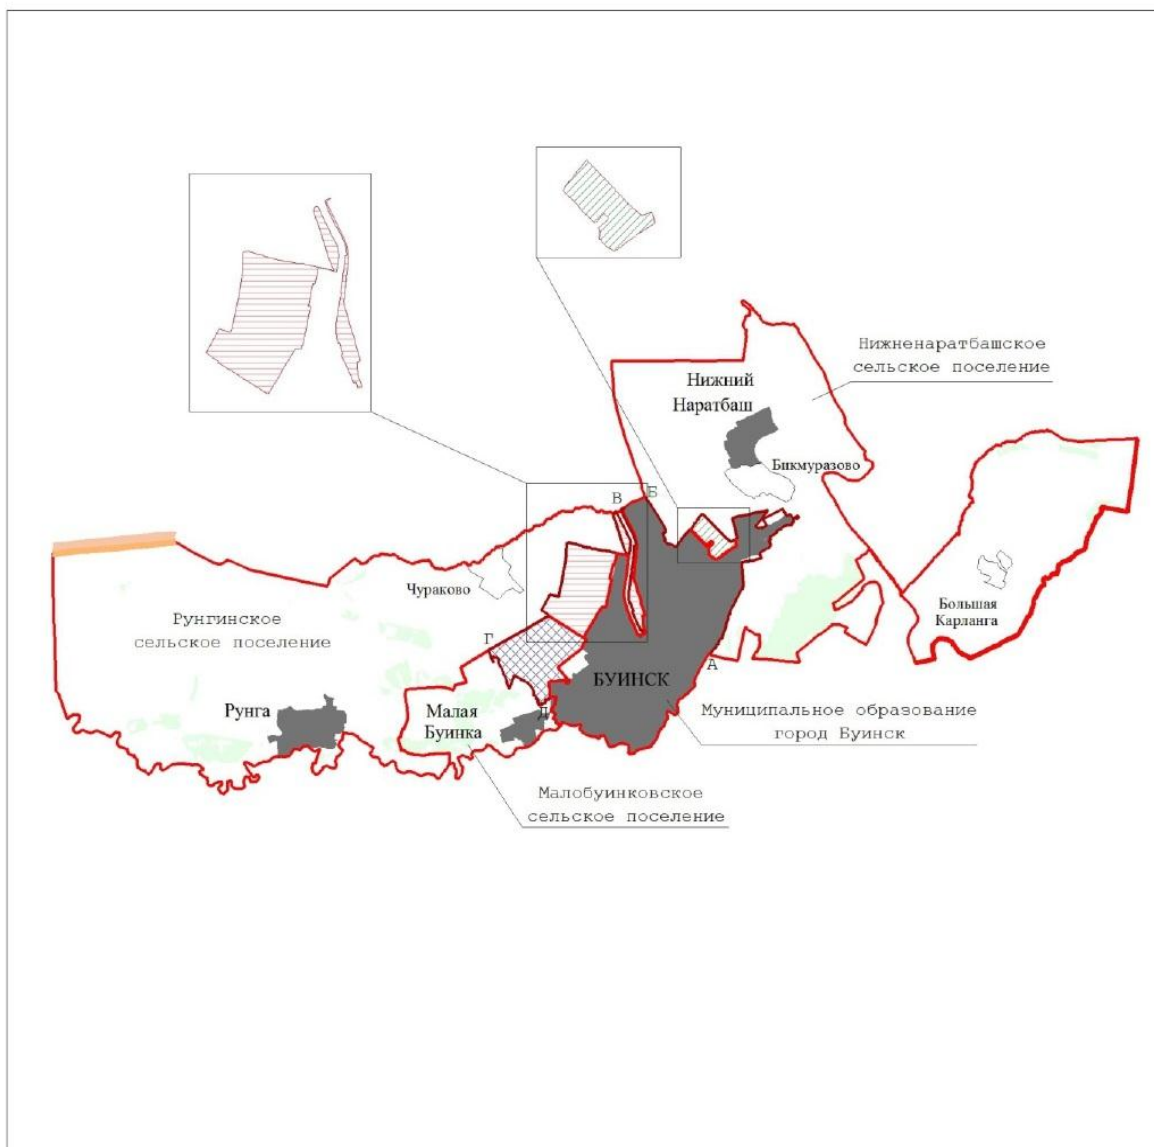

Приложение к решению
Буинского городского Совета
от 11 декабря 2019 года №2-50

карта-схема границ муниципальных образований с учетом изменений

Условные обозначения

	- граница Республики Татарстан		- территория Нижненаратбашского сельского поселения Буинского муниципального района, включаемая в состав территории муниципального образования город Буинск Буинского муниципального района
	- граница Буинского муниципального района		- территория Рунгинского сельского поселения Буинского муниципального района, включаемая в состав территории муниципального образования город Буинск Буинского муниципального района
	- границы муниципальных образований		- территория Малобуинковского сельского поселения Буинского муниципального района, включаемая в состав территории муниципального образования город Буинск Буинского муниципального района
	- А-Б - смежная граница Нижненаратбашского сельского поселения и муниципального образования город Буинск		
	- В-Г - смежная граница Рунгинского сельского поселения и муниципального образования город Буинск		
	- Г-Д - смежная граница Малобуинковского сельского поселения и муниципального образования город Буинск		
	- административные центры поселений		
	- населенные пункты