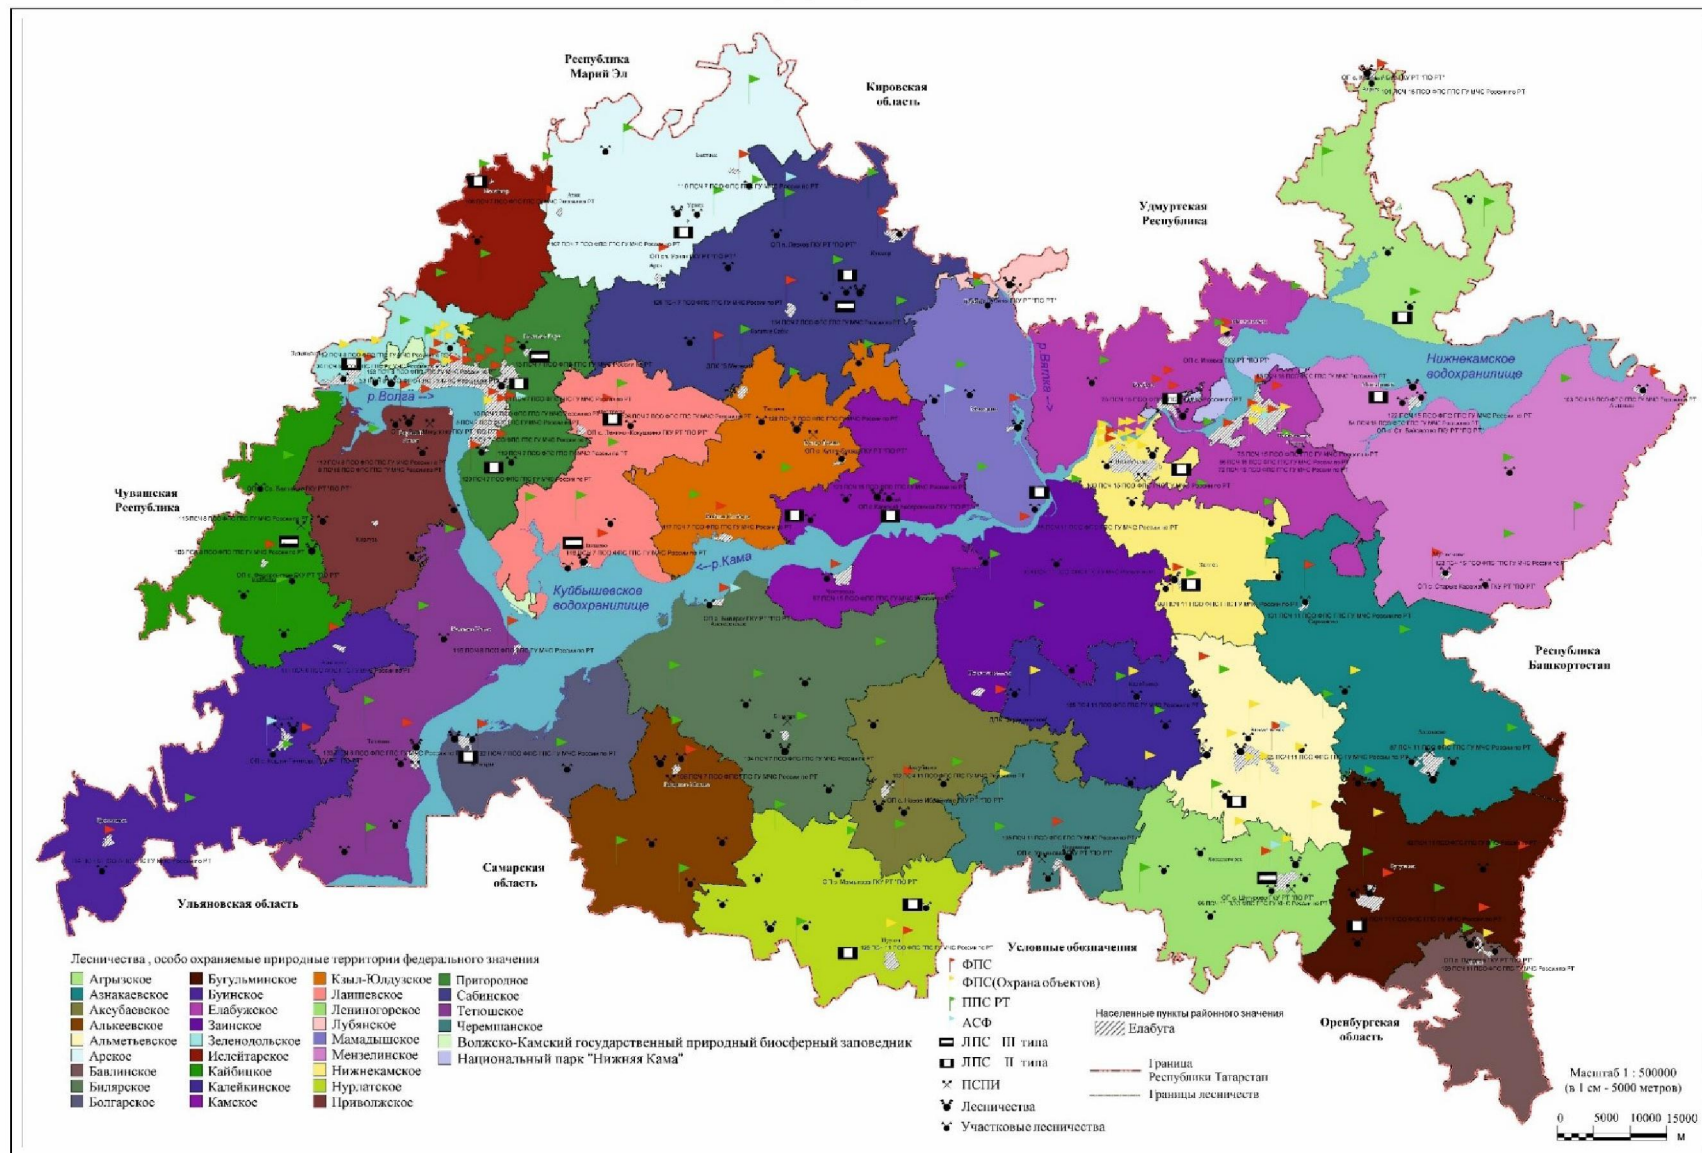

3. Карта-схема мест дислокации лесопожарных формирований, подразделений пожарной охраны и аварийно-спасательных формирований