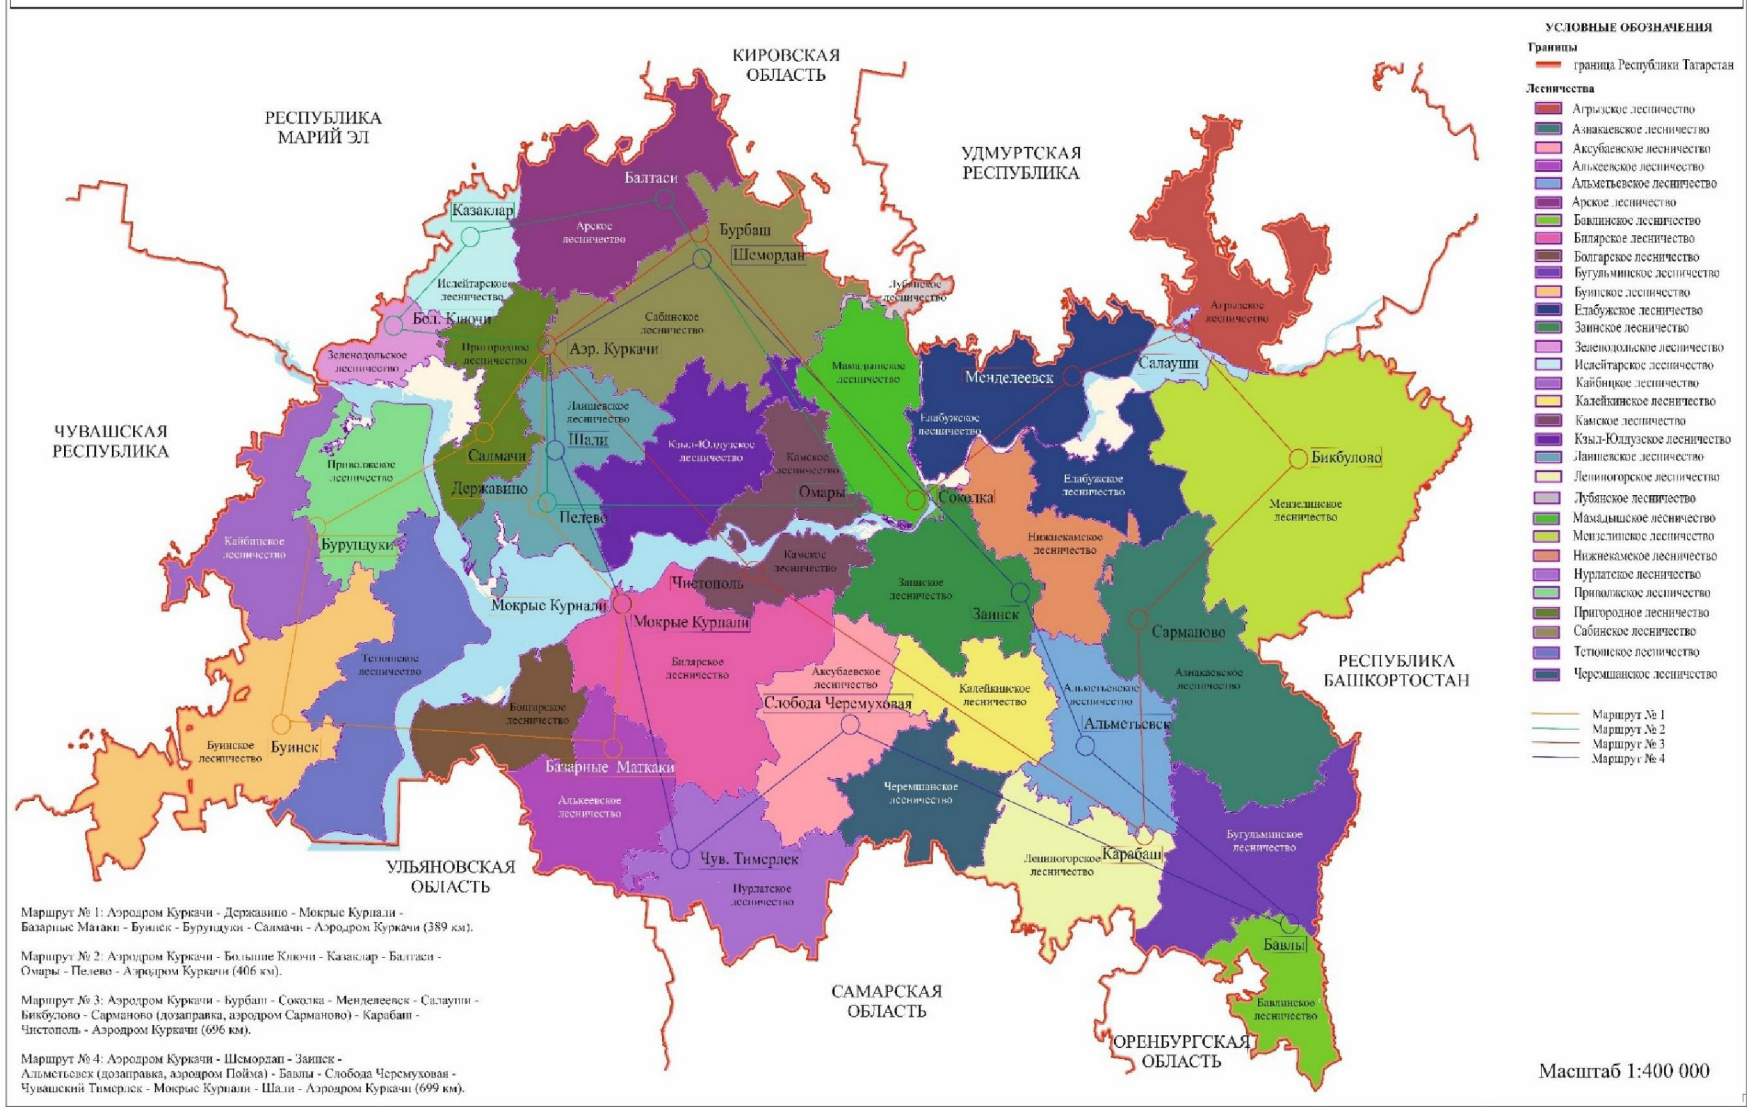

2. Карта-схема распределения земель Республики Татарстан по зонам охраны лесов от пожаров различными способами (с указанием маршрутов авиационного патрулирования с границами муниципальных образований, лесничеств)