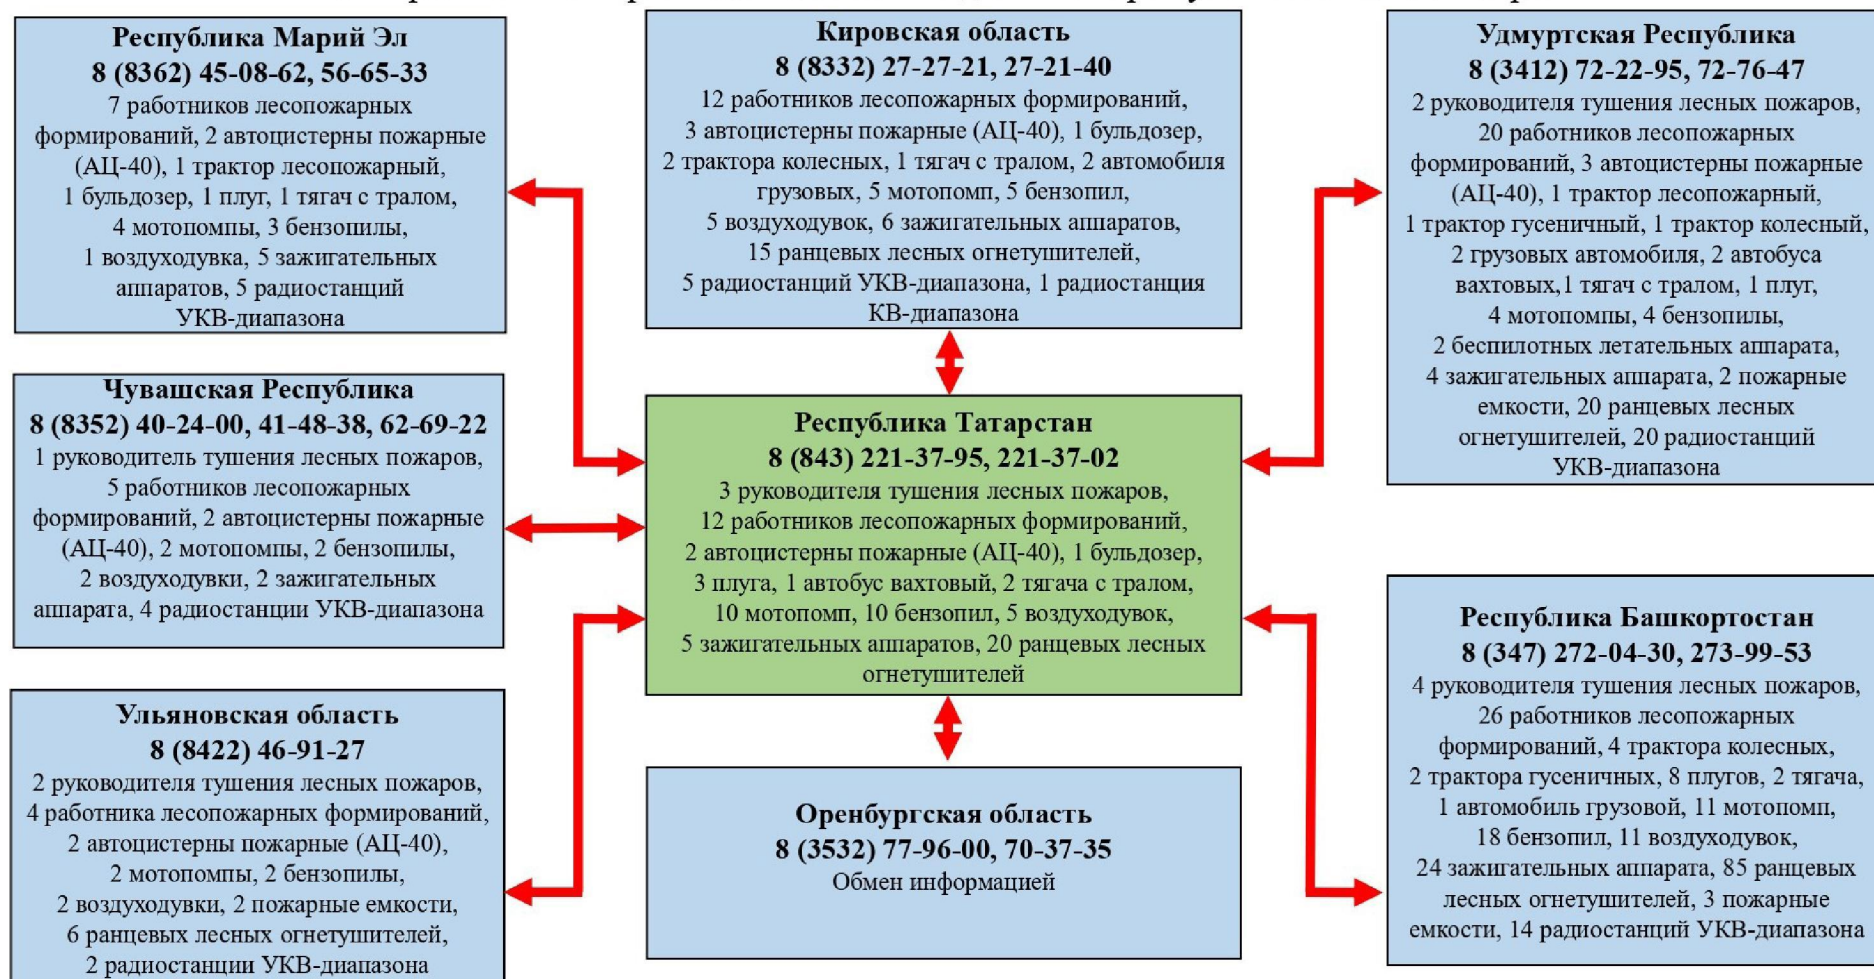

4. Карта-схема межрегионального взаимодействия при тушении лесных пожаров