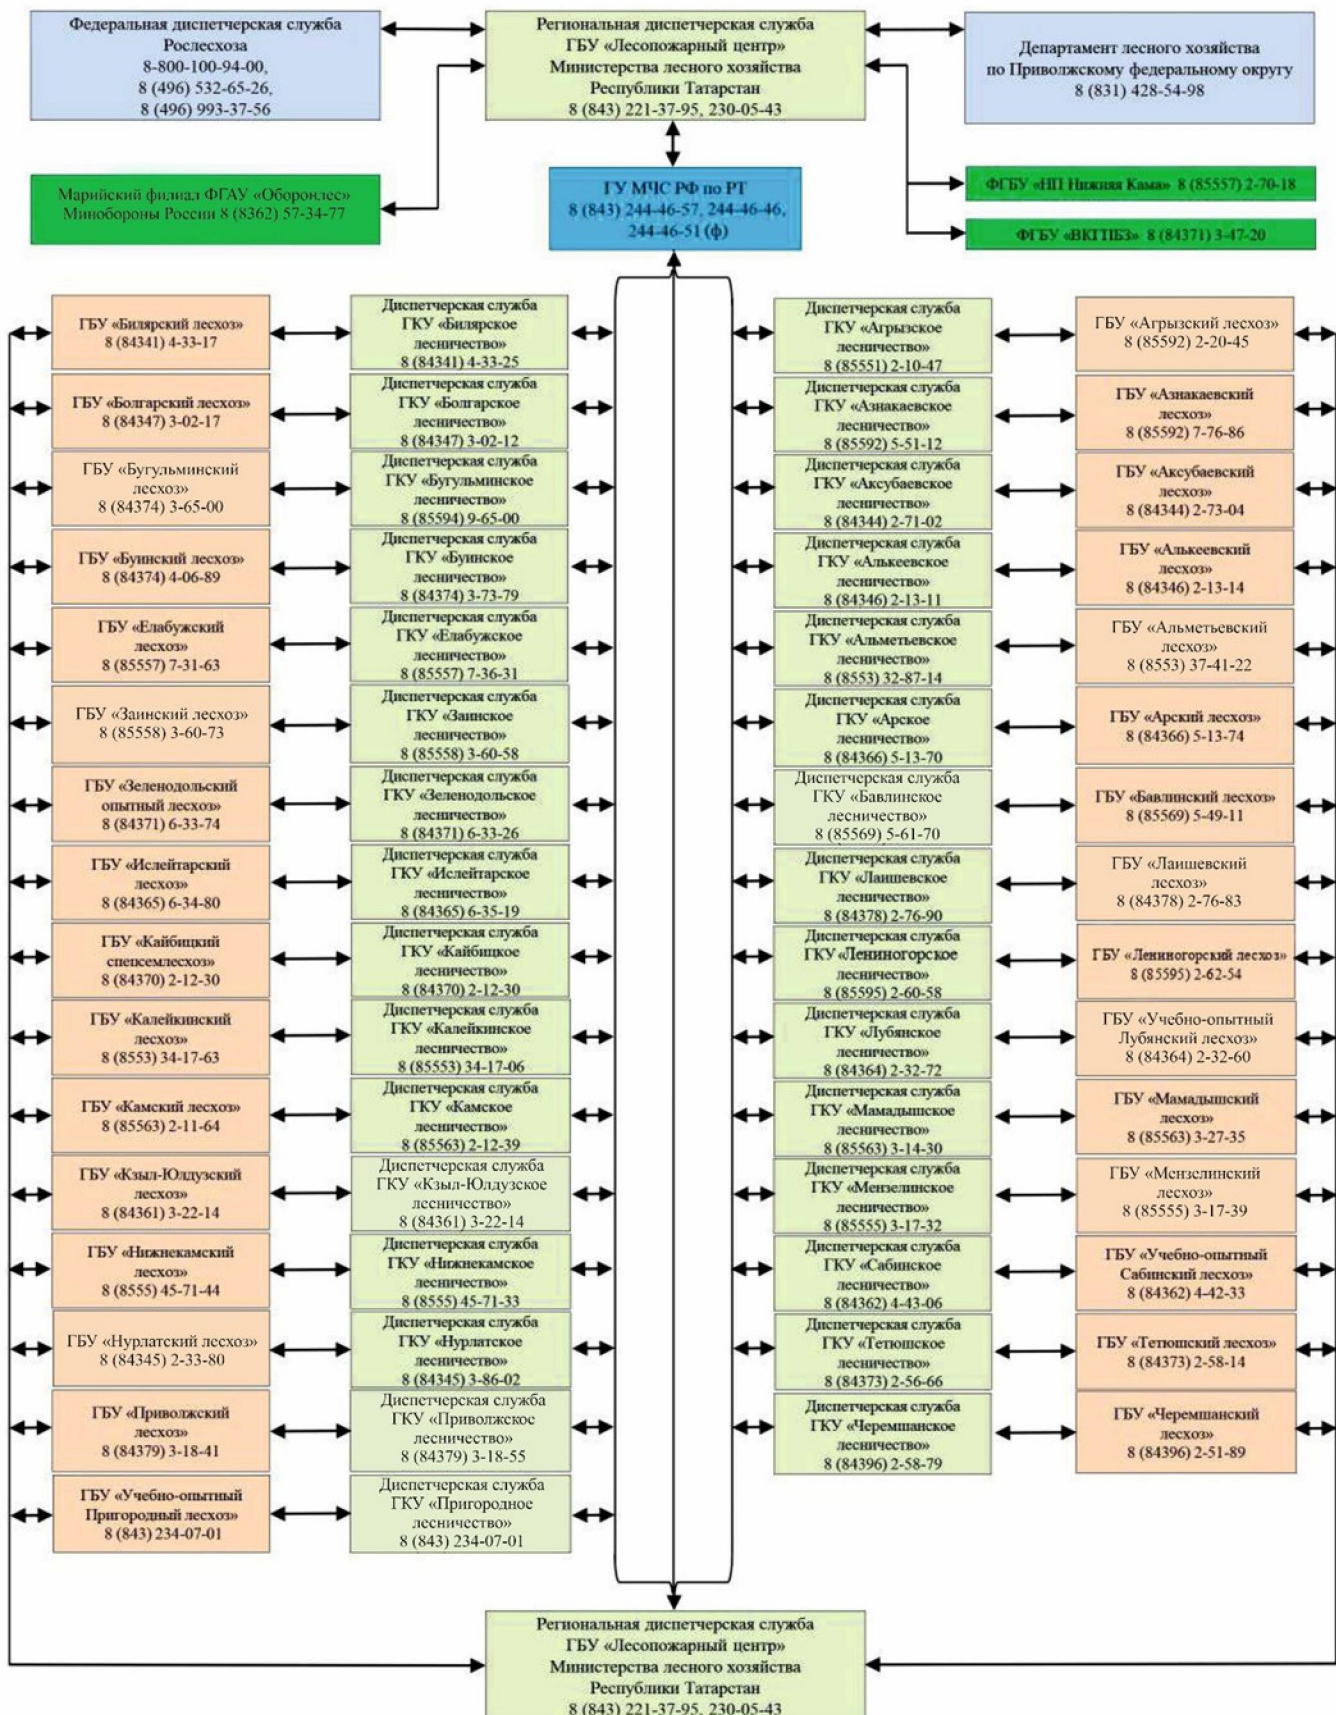

6. Схема функционирования региональной диспетчерской службы на территории Республики Татарстан