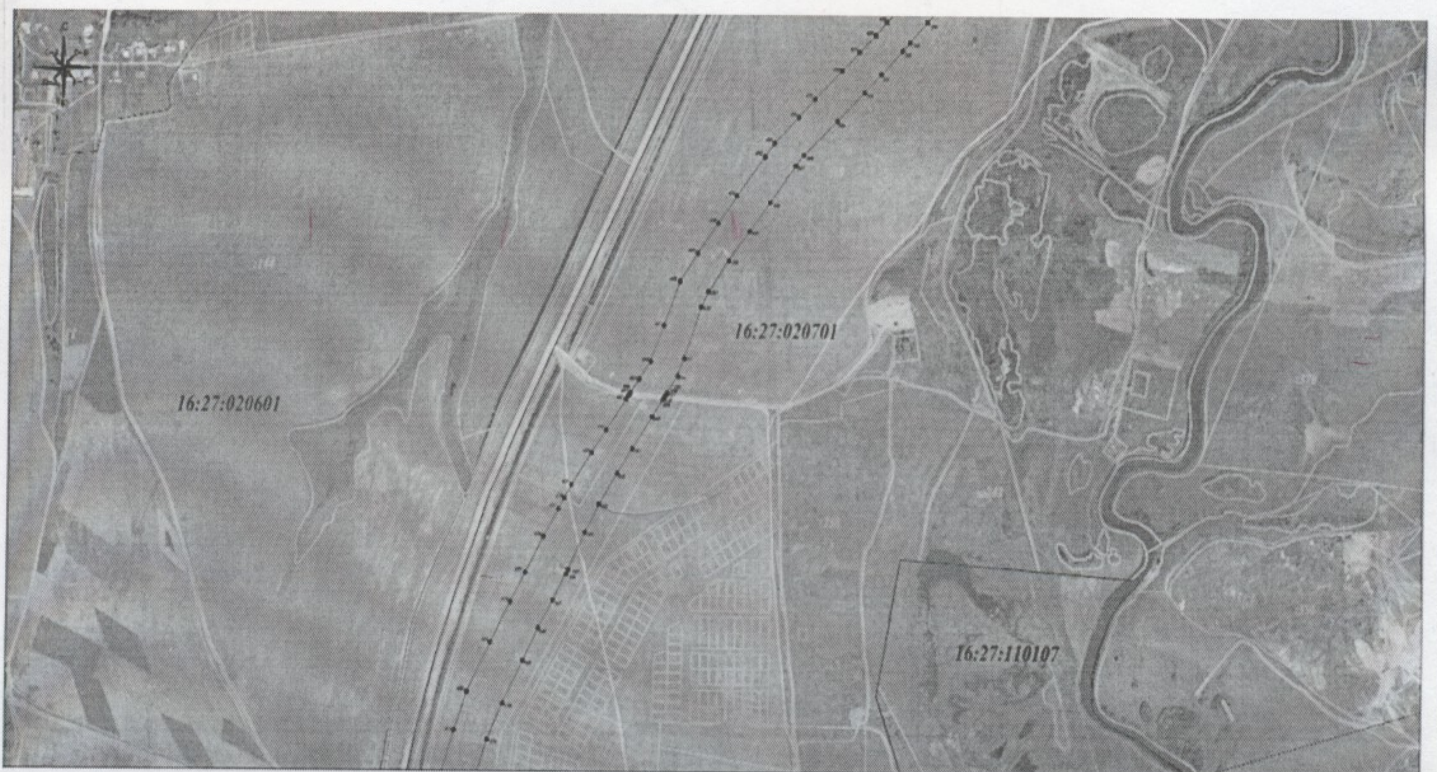

Приложение №1
Утверждено распоряжением Палаты имущественных и
земельных отношений Менделеевского
муниципального
района Республики Татарстан
от « 09 » июня 2018 г. № 327

№1

№2