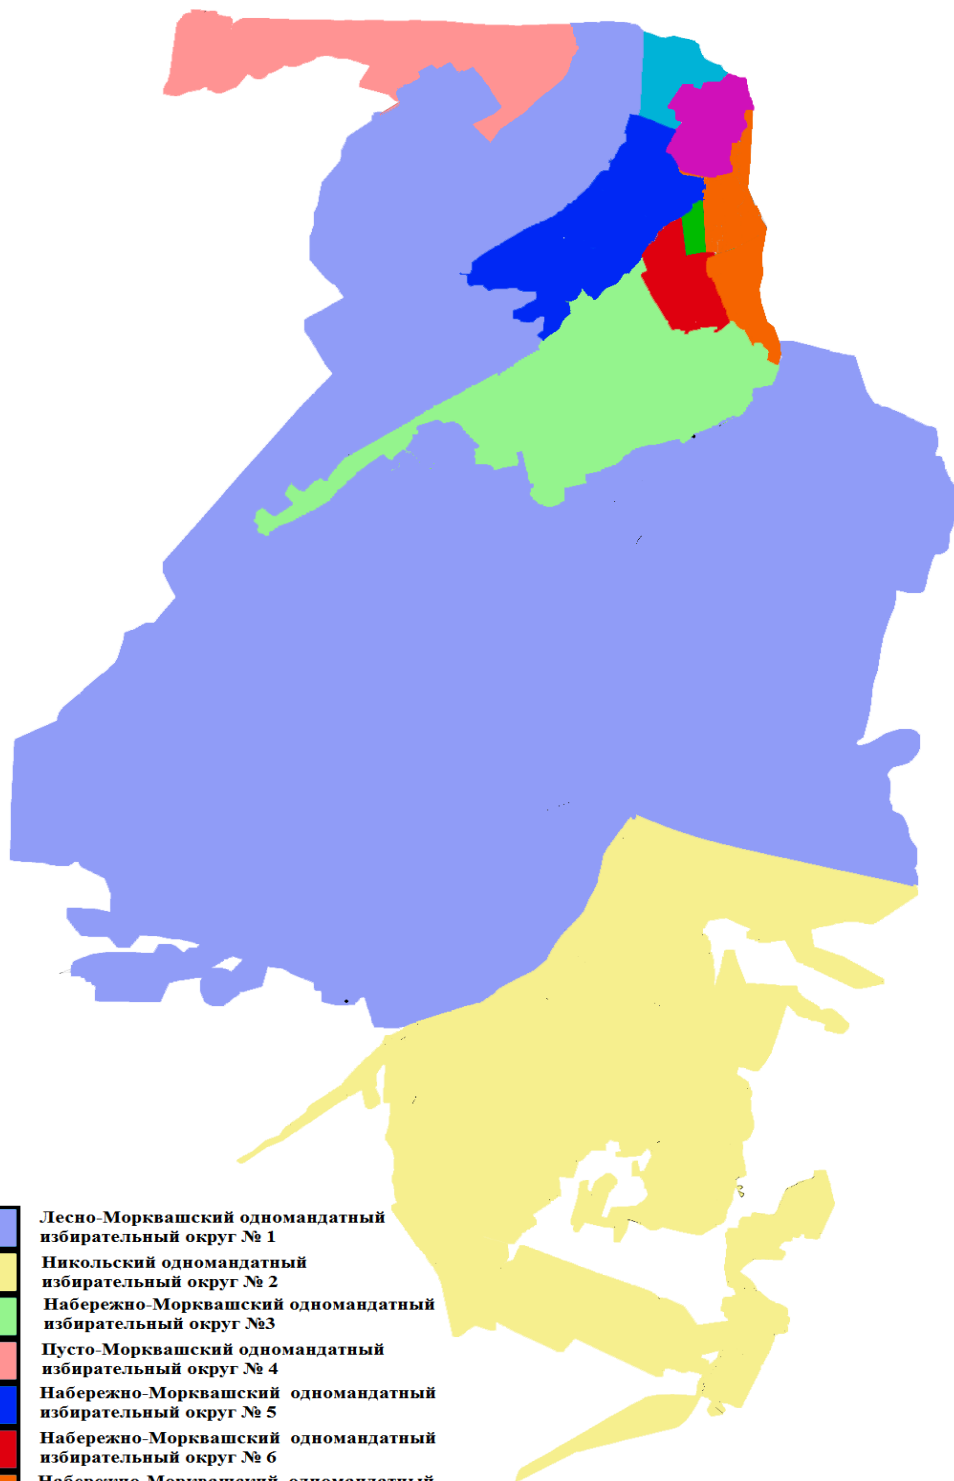

Графическое изображение схемы
одномандатных избирательных
округов по дополнительным выборам
депутатов представительного органа
муниципального образования
"Набережно-Морквашское сельское
поселение"

	Лесно-Морквашский одномандатный избирательный округ № 1
	Никольский одномандатный избирательный округ № 2
	Набережно-Морквашский одномандатный избирательный округ № 3
	Цусто-Морквашский одномандатный избирательный округ № 4
	Набережно-Морквашский одномандатный избирательный округ № 5
	Набережно-Морквашский одномандатный избирательный округ № 6
	Набережно-Морквашский одномандатный избирательный округ № 7
	Набережно-Морквашский одномандатный избирательный округ № 8
	Набережно-Морквашский одномандатный избирательный округ № 9
	Набережно-Морквашский одномандатный избирательный округ № 10